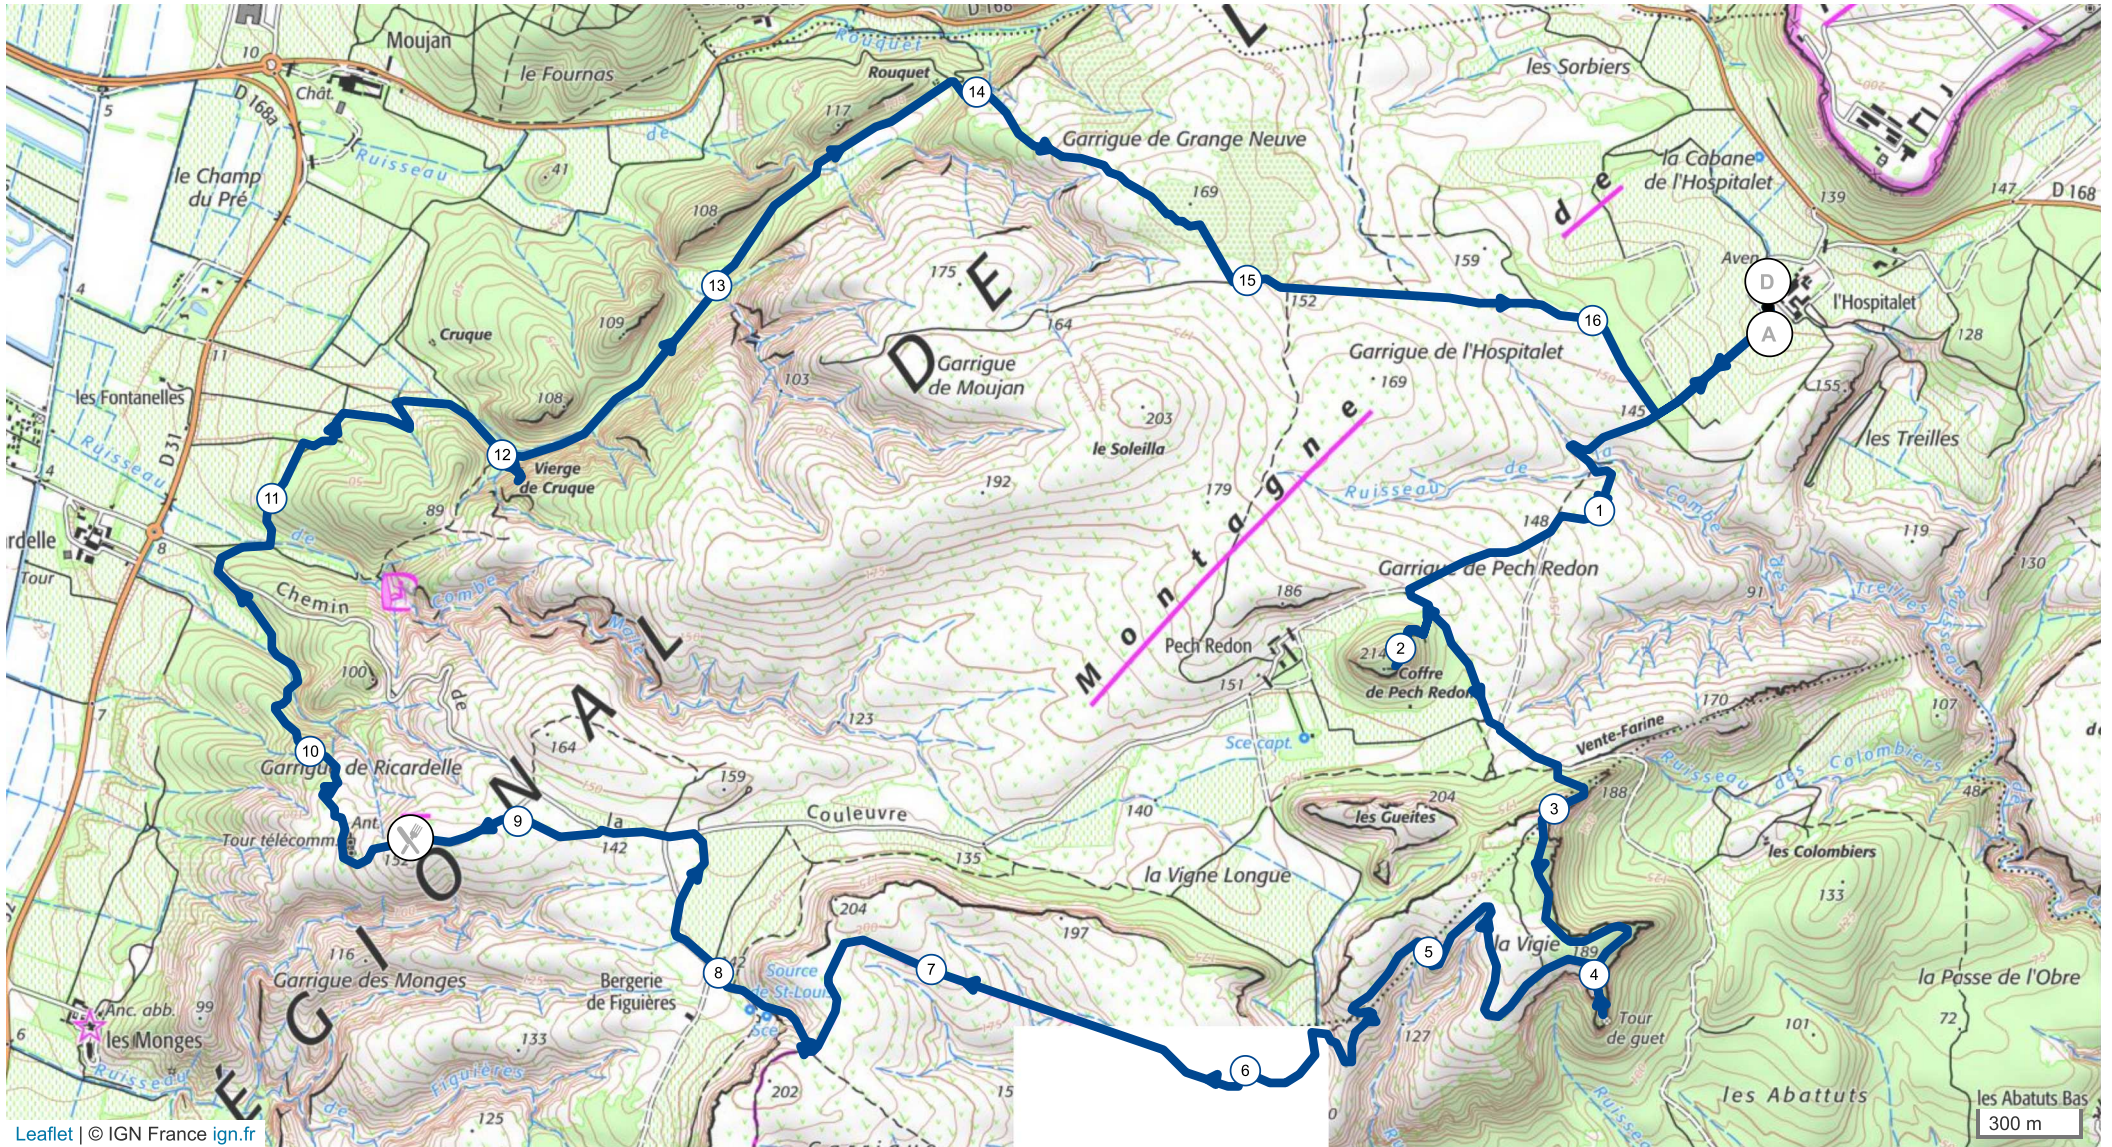

9714214 | Randonnée pédestre | Clape Pech Redon vierge de la cuque

Armissan -> Armissan

16.785 km 339 m 339 m 19 m 199 m

Le droit de reproduction est strictement réservé à un usage personnel et privé. Lors de la pratique de votre activité, veuillez à respecter les propriétés et chemins privés et vous assurez de la praticabilité du parcours.

© 2019 Openrunner